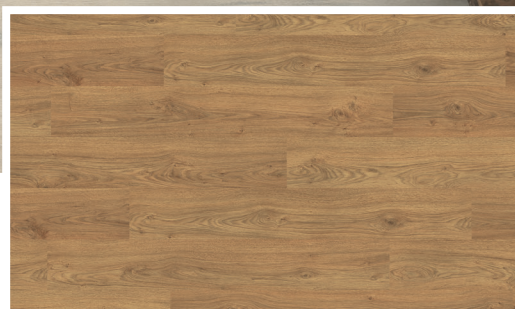

Dub Křídový

Dub Asgil medový

Dub Narva

Dub Melba natural

Dub Brooklyn white

NADSTANDARD 2 - VINYLOVÁ PLOVOUCÍ PODLAHA NA KORKU

Corkart – kolekce Metropolitan. Vinylová plovoucí podlaha na korku s doplňkem 699 Kč/m² + DPH, výběr z 6 dekorů. Rozměr 1200 x 210 mm, výška podlahy včetně podložek 10 mm.