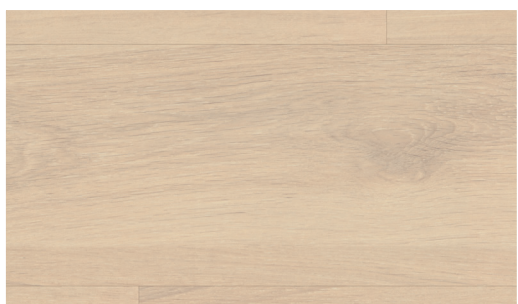

Dub Křídový

Dub Asgil medový

Dub Narva

Dub Melba natural

Dub Brooklyn white

NADSTANDARD 2 - VINYLOVÁ PLOVOUCÍ PODLAHA NA KORKU

Corkart – kolekce Metropolitan. Vinylová plovoucí podlaha na korku s doplňkem 699 Kč/m² + DPH, výběr z 6 dekorů. Rozměr 1200 x 210 mm, výška podlahy včetně podložek 10 mm.