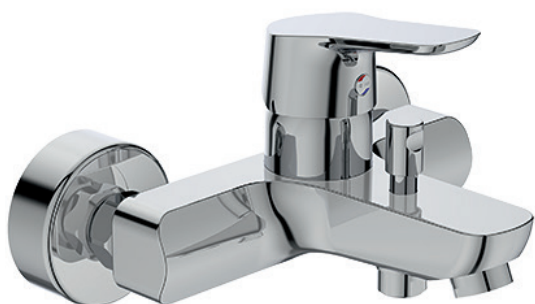

Umývátko Vitra Compact Basin, 53 cm

Baterie umyvadlová Ideal Standard Concept 100 NEW
k umyvadlu, k umývátku

Sifon Easy, chrom – k umyvadlu, k umývátku

ZAŘIZOVACÍ PŘEDMĚTY – WC

Závěsné WC Vitra Sento + Sedátko Sento

Ovládací tlačítko Alcaplast Easy New

Předstěnový systém Alcaplast Easy New pro suchou instalaci

Předstěnový modul Alcaplast Easy New pro zazdění

ZAŘIZOVACÍ PŘEDMĚTY – VANA

Vana Ideal Standard Concept 100, akrylátová - 170x75 cm nebo 160x70 cm

Baterie vanová Ideal Standard Concept 100 NEW

Vanový set NDW Concept 100 NEW

ZAŘIZOVACÍ PŘEDMĚTY – SPRCHOVÝ KOUT

Sprchová zástěna
HüppeConcept 100 NEW,
2 dílné posuvné s pevným
segmentem, 90 nebo 100 cm

Sprchová zástěna
Hüppe Concept 100 NEW,
1 dílné posuvné s pevným
segmentem, 120 cm

Sprchový set NDW Concept 100

Odtokový žlab sprchového koutu, rošt nerezový, rámeček plastový

Ilustrační obrázek

Baterie sprchová Ideal Standard Concept 100 NEW

OBKLADY A DLAŽBA – KOUPELNY A BYTOVÉ CHODBY

Marazzi Appeal – keramická slinutá dlažba s matným povrchem, protiskluz R9